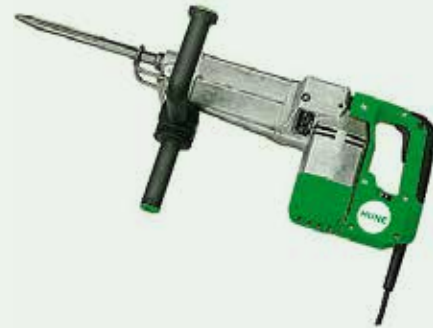

MEDIOS AUXILIARES

Bombas de aguas, hormigoneras de distintas capacidades, convertidores y vibradores, además de una amplia gama de materiales.